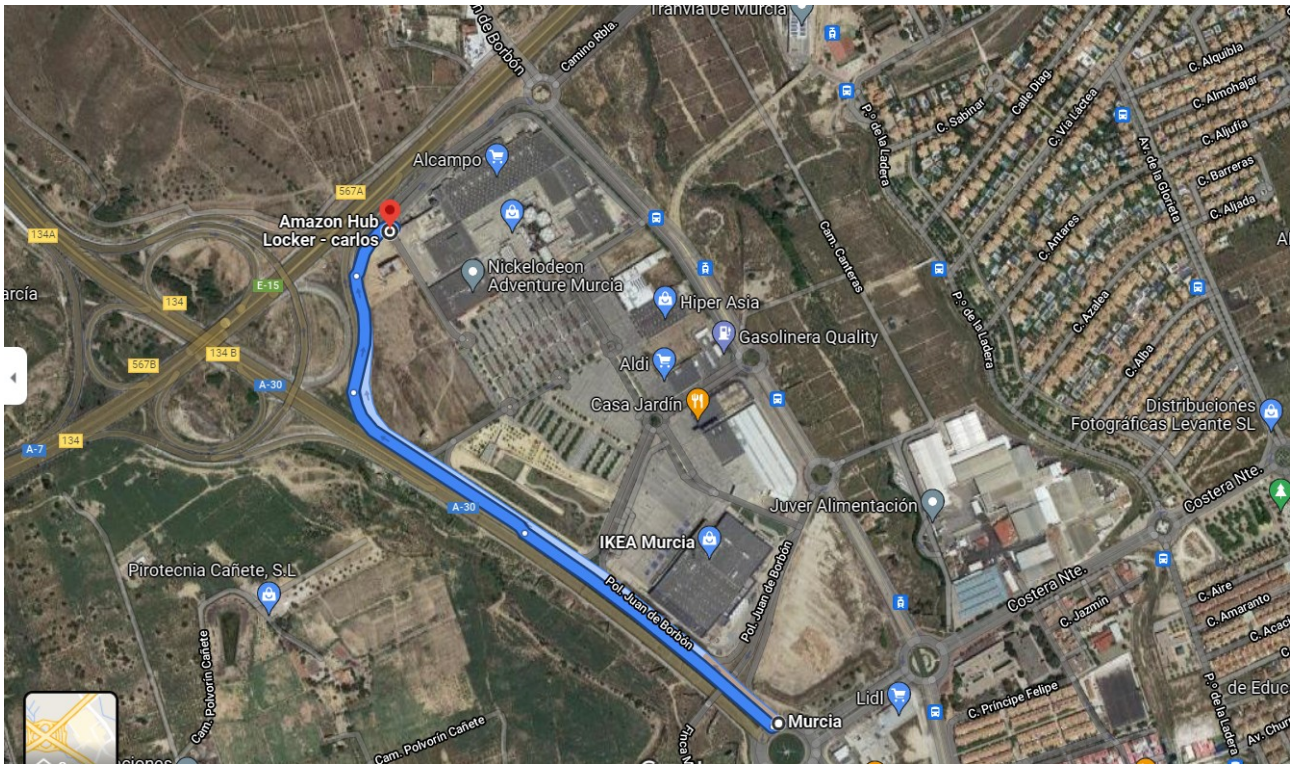

Por tal motivo habrá una zona dentro del mapa de competición dónde existirá tráfico de vehículos durante la celebración de la prueba. Según nos comentan desde el centro comercial, a la hora que se va a celebrar la prueba el tráfico en esa franja horaria en mínimo.

Todos los competidores deberán de acceder por el acceso publicado en el boletín y en control200.

**COORDENADAS DE ACCESO AL PARKING DEL CENTRO COMERCIAL**

38°01'55.9"N 1°09'05.0"W

La presencia de corredores en la zona de competición será motivo de descalificación.