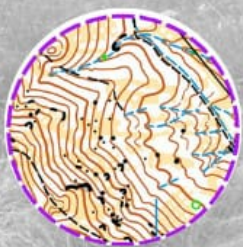

CARRERA DE ORIENTACIÓN

4º PRUEBA LIGA REGIONAL

CAMPEONATO REGIONAL DISTANCIA MEDIA

TOTANA - DOMINGO 23 MAYO 2021

Mapa: Mortí
(Totana)

Trazador:
Juan Francisco
Sánchez

20 MAPAS DE
SIERRA ESPUÑA PARA
LOS GANADORES
REGIONALES DE LA
DISTANCIA MEDIA